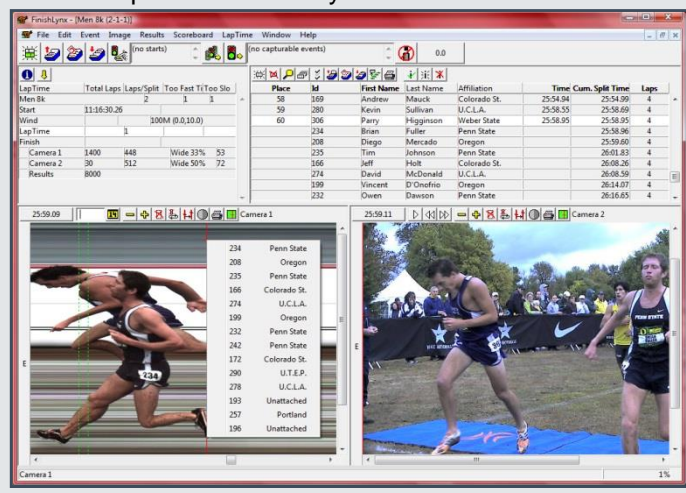

Aprobado por IAAF – Sistema Cronometraje 2-camaras (1 Foto-Finish + 1 Cámara de Video Sincronizada), Control Remoto, Marcador LED, & Anemómetro

El **Paquete Campeonato** es un sistema de cronometraje para atletismo aprobado por la IAAF que incluye una cámara de foto-finish a color EtherLynx Vision photo-finish y una cámara de video con tiempos-sincronizado IdentiLynx+.

Components

- **Cámara: EtherLynx Vision**, 2,000 tomas/segundo, imágenes a **todo color** con crono integrado y capacidad de actualización y mejoras en el futuro.
 - **EasyAlign** Alineamiento en pantalla completa
 - Opción de Alta Resolución (2,000 tps x 1280 pixeles de altura)
 - C-Mount f1.2, 8-48mm Lente Zoom Motorizado
- **IdentiLynx+ Video Cámara Sincronizada** (30 fps, 720p)
- **Anemómetro Ultrasonico** (cumplimiento IAAF)
- **9-Dígitos Marcador LED Alfanumérico** (con trípode, bolso y cargador)
- Lente Remoto
- **Posicionador Remoto para la Cámara**
- RadioLynx – Salidas Inalámbrico (Recibidor & Transmisor)
- Transformador de energía por Ethernet y Cables
- Trípode & Equipos para Alineamiento con Precisión
- Interfaces para Marcadores y Anemómetros
- Acceso total al Soporte Técnico de Lynx
- 1-año de Garantía Renovable
- **FinishLynx32** Aplicación Foto-Finish Multi-Lenguaje*
 - Modo de Captura Automática (ACM) Plug-in
 - RadioLynx – Salidas Inalámbrico – Plug-in
- **LynxPad** Aplicación Multi-Lenguaje Manejo Datos

* FinishLynx está disponible en Inglés, Español, Portugués y otros idiomas Refiérase al sitio web para más información.

FinishLynx Paquete Campeonato para Atletismo

La funcionalidad del **Plugin de Captura Automática & la Foto-Celda Virtual** incluido en el Paquete Competición Elite es una aditamento para ser utilizado completamente con la inclusión del marcador LED. Utilizando la Foto-Celda Virtual, el operador puede automáticamente detener el tiempo en el marcador cuando el primer atleta cruza la línea, proveyendo un “Tiempo Extraoficial” instantáneo para el ganador.