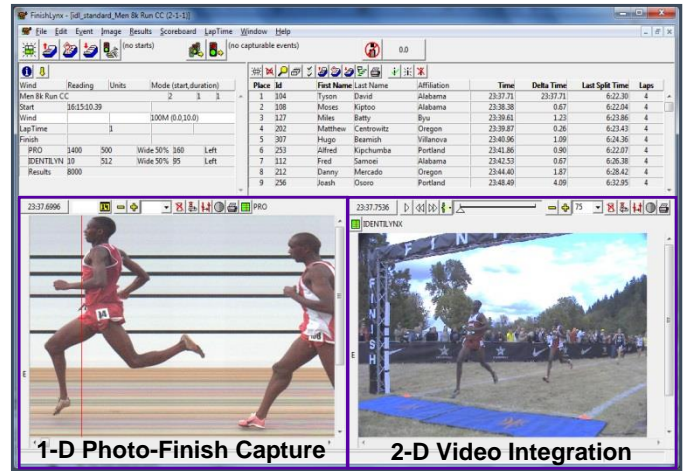

FinishLynx Championship Package For Athletics

IdentiLynx+ es una cámara digital de video (conexión mediante Ethernet) que captura video de la línea de meta integrándolas con las imágenes del foto-finish de la EtherLynx Vision. El video de la IdentiLynx+ esta sincronizada por tiempo, internamente mediante la aplicación del foto-finish, permitiendo ver múltiples ángulos de la línea de llegada para cada competidor. Esto hace extremadamente fácil identificar y evaluar a los atletas sin importar cuan masiva sea la carrera.

Este paquete Campeonato con todo incluido permite producir resultados de forma rápida y combinando la precisión que provee 2,000 tomas por segundo y video de alta calidad (30tps hasta 720p) para fácil identificación de los atletas. Esto también incluye un marcador LED de alta visibilidad y un anemómetro aprobado por la IAAF, por lo que puedes capturar resultados provistos por un foto-finish certificado para cualquier nivel de competición atlética.