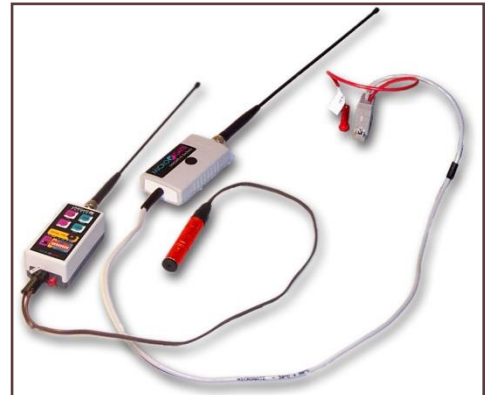

FinishLynx Competición Elite para Atletismo

El sistema RadioLynx de salidas inalámbrico elimina la necesidad de colocar cables sobre el campo hasta las áreas de salidas. La tecnología de transmisión es poderosa, portátil y confiable.

Incluso transmisiones perdidas o interrumpidas no son un problema – presionando el botón **repeat** reenviará el tiempo de inicio de la carrera FinishLynx. Con una respuesta de tiempo de menos de 1/1000ma de segundo, RadioLynx cumple la Regla IAAF Rule 165:14 y puede ser utilizada en competiciones internacionales de envergadura.

Características de la cámara

La cámara Vision es lo último en una larga línea de poderosas cámaras de foto-finish EtherLynx. Entre sus características relevantes se incluye:

- **EasyAlign** Alineamiento en Video Completo, para un fácil manejo de alineamiento de la línea de llegada.
- **Power-Over-Ethernet** la cámara no necesita corriente AC en el área anexa a la llegada
- **Imágenes Totalmente a Color** puedes producir imágenes de alta calidad con tiempos indexados para ser impresos o publicadas de manera inmediata
- **Transferencia en Gigabit** permite transferir los datos de la cámara hasta 1,000 Mbps
- **Capturas virtualmente ilimitadas** el disco duro limita la capacidad de datos – puedes capturar cada parcial de cada atleta en una carrera de 10mil metros
- **Opciones de Mejoras Adicionales** incluyendo el **LuxBoost** (captura con poca iluminación) y **Batería Interna**.

RadioLynx: Sistema Inalámbrico Salidas según parámetros IAAF