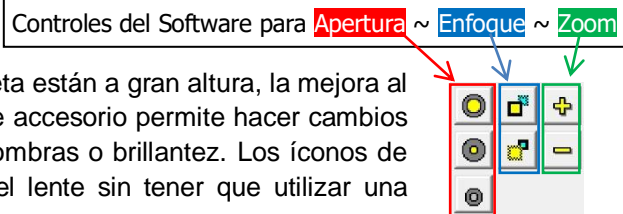

Funciones del Lente a Control Remoto

Usualmente las cámaras en la línea de meta están a gran altura, la mejora al lente Remoto asegura un fácil ajuste. Este accesorio permite hacer cambios durante la competición por iluminación, sombras o brillantez. Los íconos de ajuste en la aplicación permiten ajustar el lente sin tener que utilizar una escalera para alcanzar la cámara.